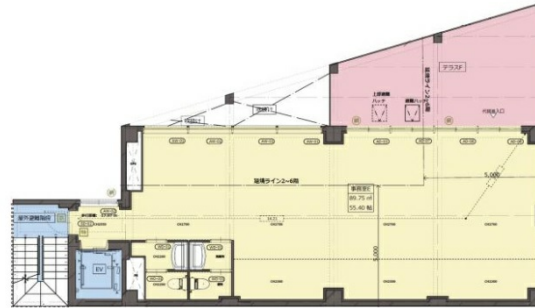

Gaia Force Building 5階30.2坪

東京都千代田区神田三崎町2-21-6

物件MAP

賃貸条件	
坪数	30.2坪
階数	5階
入居可能日	
ビル情報	
所在地	東京都千代田区神田三崎町2-21-6
最寄り駅	JR中央・総武線 水道橋駅 徒歩1分 都営三田線 水道橋駅 徒歩3分 東京メトロ半蔵門線 神保町駅 徒歩9分 東京メトロ丸ノ内線 後樂園駅 徒歩9分
エリア	飯田橋・水道橋・神保町エリア
竣工	2023年1月
耐震	新耐震基準
階数	地上6階
用途	事務所/店舗
構造	RC造
設備情報	
エレベーター	1基
空調	個別空調
OAフロア	OAフロア
基準階天井高	2,700mm
光ファイバー	有り
トイレ	男女別・室内
セキュリティ	有り
駐車場	無し

Gaia Force Building 5階30.2坪 東京都千代田区神田三崎町2-21-6

飯田橋・水道橋・神保町エリア (ビルID: 0057616) の賃貸オフィス

貸事務所・レンタルオフィス・オフィス移転なら**QuickService**

物件詳細はこちらから

 **0120-55-2620**

【受付時間】平日9:30~18:30