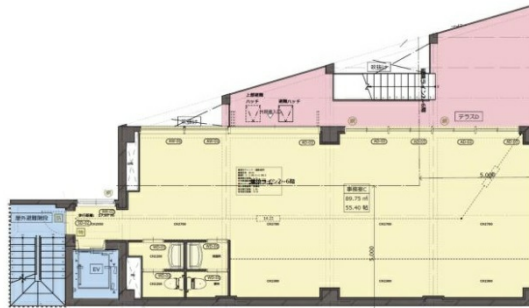

Gaia Force Building 3階30.2坪

東京都千代田区神田三崎町2-21-6

物件MAP

賃貸条件	
坪数	30.2坪
階数	3階
入居可能日	
ビル情報	
所在地	東京都千代田区神田三崎町2-21-6
最寄り駅	JR中央・総武線 水道橋駅 徒歩1分 都営三田線 水道橋駅 徒歩3分 東京メトロ半蔵門線 神保町駅 徒歩9分 東京メトロ丸ノ内線 後樂園駅 徒歩9分
エリア	飯田橋・水道橋・神保町エリア
竣工	2023年1月
耐震	新耐震基準
階数	地上6階
用途	事務所/店舗
構造	RC造
設備情報	
エレベーター	1基
空調	個別空調
OAフロア	OAフロア
基準階天井高	2,700mm
光ファイバー	有り
トイレ	男女別・室内
セキュリティ	有り
駐車場	無し