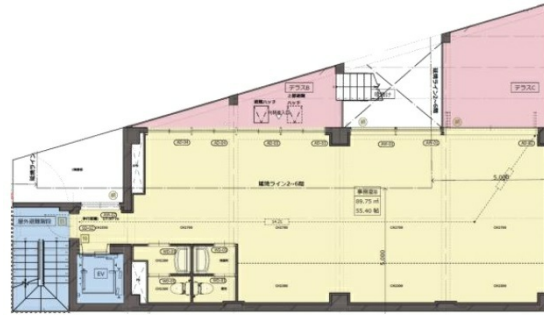

## 物件MAP

賃貸条件	
坪数	30.2坪
階数	2階（申込有）
入居可能日	
ビル情報	
所在地	東京都千代田区神田三崎町2-21-6
最寄り駅	JR中央・総武線 水道橋駅 徒歩1分 都営三田線 水道橋駅 徒歩3分 東京メトロ半蔵門線 神保町駅 徒歩9分 東京メトロ丸ノ内線 後樂園駅 徒歩9分
エリア	飯田橋・水道橋・神保町エリア
竣工	2023年1月
耐震	新耐震基準
階数	地上6階
用途	事務所/店舗
構造	RC造
設備情報	
エレベーター	1基
空調	個別空調
OAフロア	OAフロア
基準階天井高	2,700mm
光ファイバー	有り
トイレ	男女別・室内
セキュリティ	有り
駐車場	無し