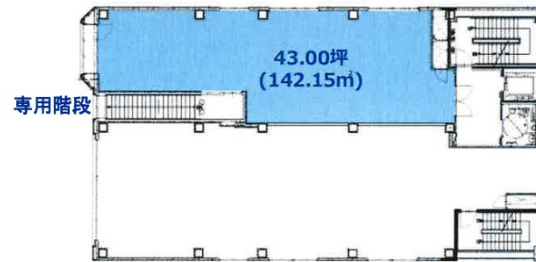

岡本ビル 2階43坪

神奈川県横浜市金沢区瀬戸17-15

No Image

物件MAP

賃貸条件	
月額賃料	559,000円 (税別)
坪数	43坪
坪単価	13,000円 (税別)
共益費	64,500円
礼金	無し
敷金 (保証金)	10ヶ月
階数	2階 (A)
入居可能日	即日

ビル情報	
所在地	神奈川県横浜市金沢区瀬戸17-15
最寄り駅	京急本線 金沢八景駅 徒歩2分 横浜新都市交通 シーサイドライン 金沢八景駅 徒歩1分
エリア	その他神奈川
竣工	2021年3月
耐震	新耐震基準
階数	地上6階
用途	事務所/店舗
構造	S造

設備情報	
エレベーター	1基
空調	無し
OAフロア	スケルトン
基準階天井高	3,475mm
光ファイバー	
トイレ	無し
セキュリティ	
駐車場	有り