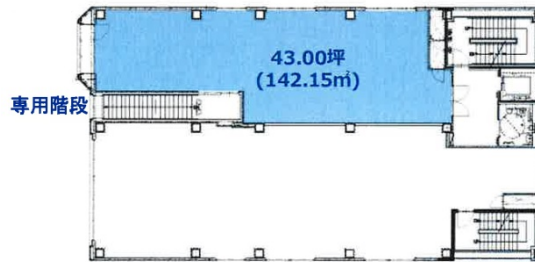

岡本ビル 2階43坪

神奈川県横浜市金沢区瀬戸17-15

物件MAP

賃貸条件	
月額賃料	559,000円 (税別)
坪数	43坪
坪単価	13,000円 (税別)
共益費	64,500円
礼金	無し
敷金 (保証金)	10ヶ月
階数	2階 (A)
入居可能日	即日

ビル情報	
所在地	神奈川県横浜市金沢区瀬戸17-15
最寄り駅	京急本線 金沢八景駅 徒歩2分 横浜新都市交通 シーサイドライン 金沢八景駅 徒歩1分
エリア	その他神奈川
竣工	2021年3月
耐震	新耐震基準
階数	地上6階
用途	事務所/店舗
構造	S造

設備情報	
エレベーター	1基
空調	無し
OAフロア	スケルトン
基準階天井高	3,475mm
光ファイバー	
トイレ	無し
セキュリティ	
駐車場	有り

岡本ビル 2階43坪 神奈川県横浜市金沢区瀬戸17-15

その他神奈川 (ビルID: 0057615) の賃貸オフィス

貸事務所・レンタルオフィス・オフィス移転ならQuickService

物件詳細はこちらから

 0120-55-2620

【受付時間】平日9:30~18:30