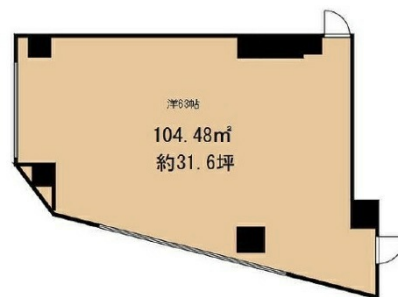

# プレベール平尾駅前 2階31.6坪

福岡県福岡市中央区平尾2-14-13

## 物件MAP

賃貸条件	
月額賃料	379,200円 (税別)
坪数	31.6坪
坪単価	12,000円 (税別)
共益費	賃料に含む
礼金	無し
敷金 (保証金)	3ヶ月
階数	2階
入居可能日	相談

ビル情報	
所在地	福岡県福岡市中央区平尾2-14-13
最寄り駅	福岡市営地下鉄七隈線 薬院駅 徒歩13分 西鉄天神大牟田線 薬院駅 徒歩13分
エリア	中央区その他エリア
竣工	2021年3月
耐震	新耐震基準
階数	地上10階
用途	事務所/店舗
構造	RC造