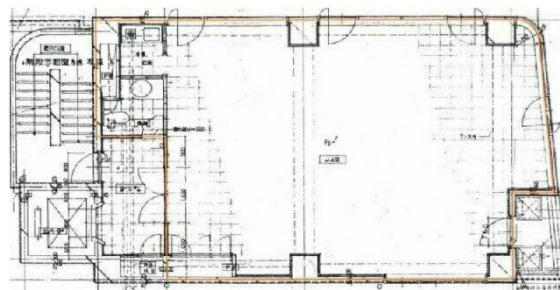

エクセルジオ五橋 4階26.17坪

宮城県仙台市青葉区五橋2-4-1

物件MAP

| 賃貸条件 | |
|--------|---|
| 坪数 | 26.17坪 |
| 階数 | 4階 |
| 入居可能日 | |
| ビル情報 | |
| 所在地 | 宮城県仙台市青葉区五橋2-4-1 |
| 最寄り駅 | 仙台市営地下鉄南北線 五橋駅 徒歩4分 JR東北本線 仙台駅 徒歩11分 |
| エリア | 広瀬通駅・仙台駅・勾当台駅エリア |
| 竣工 | 1990年5月 |
| 耐震 | 新耐震基準 |
| 階数 | 地上7階 |
| 用途 | 事務所 |
| 構造 | SRC造 |
| 設備情報 | |
| エレベーター | 1基 |
| 空調 | 個別空調 |
| OAフロア | |
| 基準階天井高 | |
| 光ファイバー | 有り |
| トイレ | 男女共用・室内 |
| セキュリティ | 有り |
| 駐車場 | |