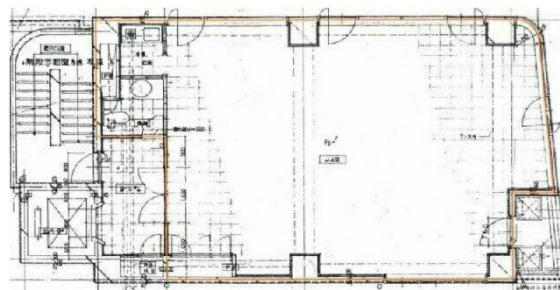

エクセルジオ五橋 4階26.17坪

宮城県仙台市青葉区五橋2-4-1

物件MAP

賃貸条件	
坪数	26.17坪
階数	4階
入居可能日	
ビル情報	
所在地	宮城県仙台市青葉区五橋2-4-1
最寄り駅	仙台市営地下鉄南北線 五橋駅 徒歩4分 JR東北本線 仙台駅 徒歩11分
エリア	広瀬通駅・仙台駅・勾当台駅エリア
竣工	1990年5月
耐震	新耐震基準
階数	地上7階
用途	事務所
構造	SRC造
設備情報	
エレベーター	1基
空調	個別空調
OAフロア	
基準階天井高	
光ファイバー	有り
トイレ	男女共用・室内
セキュリティ	有り
駐車場	