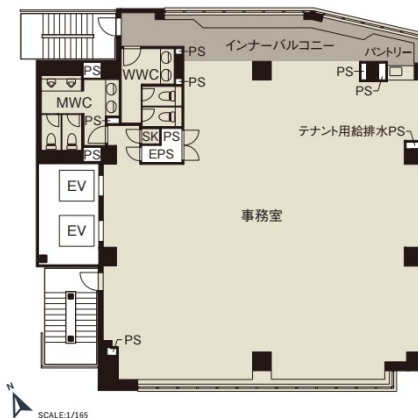

CIRCLES御茶ノ水 7階77.19坪

東京都千代田区神田駿河台2-3-6

物件MAP

賃貸条件	
坪数	77.19坪
階数	7階
入居可能日	

ビル情報	
所在地	東京都千代田区神田駿河台2-3-6
最寄り駅	JR中央線(快速) 御茶ノ水駅 徒歩1分 東京メトロ丸ノ内線 御茶ノ水駅 徒歩2分 東京メトロ千代田線 新御茶ノ水駅 徒歩4分 東京メトロ半蔵門線 神保町駅 徒歩10分

エリア	神田・小川町エリア
竣工	2022年10月
耐震	新耐震基準
階数	地上11階
用途	事務所
構造	S造

設備情報	
エレベーター	2基
空調	個別空調
OAフロア	OAフロア
基準階天井高	2,400mm
光ファイバー	有り
トイレ	男女別・室内
セキュリティ	有り
駐車場	有り