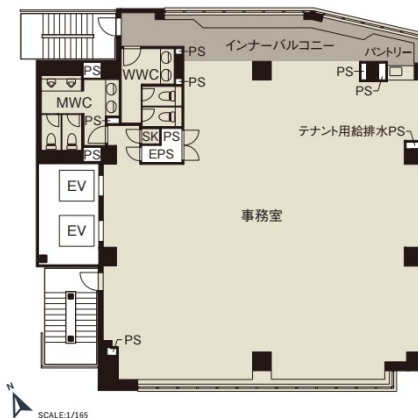

CIRCLES御茶ノ水 7階77.19坪

東京都千代田区神田駿河台2-3-6

物件MAP

賃貸条件	
坪数	77.19坪
階数	7階
入居可能日	
ビル情報	
所在地	東京都千代田区神田駿河台2-3-6
最寄り駅	JR中央線(快速) 御茶ノ水駅 徒歩1分 東京メトロ丸ノ内線 御茶ノ水駅 徒歩2分 東京メトロ千代田線 新御茶ノ水駅 徒歩4分 東京メトロ半蔵門線 神保町駅 徒歩10分
エリア	神田・小川町エリア
竣工	2022年10月
耐震	新耐震基準
階数	地上11階
用途	事務所
構造	S造
設備情報	
エレベーター	2基
空調	個別空調
OAフロア	OAフロア
基準階天井高	2,400mm
光ファイバー	有り
トイレ	男女別・室内
セキュリティ	有り
駐車場	有り

事務所移転の簡単検索サイト

Quick Service

クイックサービス

CIRCLES御茶ノ水 7階77.19坪 東京都千代田区神田駿河台2-3-6

神田・小川町エリア (ビルID: 0057565) の賃貸オフィス

貸事務所・レンタルオフィス・オフィス移転ならQuickService

物件詳細はこちらから

0120-55-2620