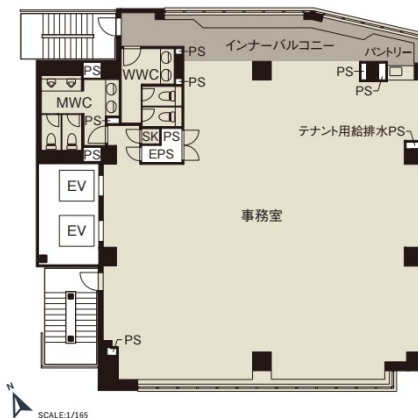

CIRCLES御茶ノ水 10階77.09坪

東京都千代田区神田駿河台2-3-6

物件MAP

賃貸条件	
坪数	77.09坪
階数	10階
入居可能日	
ビル情報	
所在地	東京都千代田区神田駿河台2-3-6
最寄り駅	JR中央線(快速) 御茶ノ水駅 徒歩1分 東京メトロ丸ノ内線 御茶ノ水駅 徒歩2分 東京メトロ千代田線 新御茶ノ水駅 徒歩4分 東京メトロ半蔵門線 神保町駅 徒歩10分
エリア	神田・小川町エリア
竣工	2022年10月
耐震	新耐震基準
階数	地上11階
用途	事務所
構造	S造
設備情報	
エレベーター	2基
空調	個別空調
OAフロア	OAフロア
基準階天井高	2,400mm
光ファイバー	有り
トイレ	男女別・室内
セキュリティ	有り
駐車場	有り