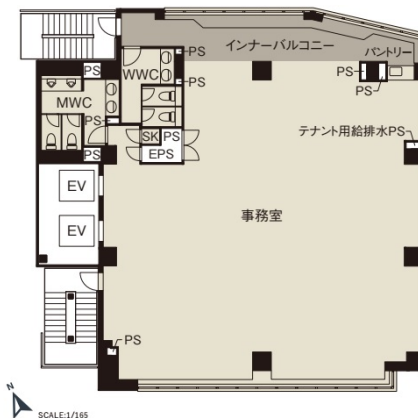

CIRCLES御茶ノ水 10階77.09坪

東京都千代田区神田駿河台2-3-6

物件MAP

賃貸条件	
坪数	77.09坪
階数	10階
入居可能日	
ビル情報	
所在地	東京都千代田区神田駿河台2-3-6
最寄り駅	JR中央線(快速) 御茶ノ水駅 徒歩1分 東京メトロ丸ノ内線 御茶ノ水駅 徒歩2分 東京メトロ千代田線 新御茶ノ水駅 徒歩4分 東京メトロ半蔵門線 神保町駅 徒歩10分
エリア	神田・小川町エリア
竣工	2022年10月
耐震	新耐震基準
階数	地上11階
用途	事務所
構造	S造
設備情報	
エレベーター	2基
空調	個別空調
OAフロア	OAフロア
基準階天井高	2,400mm
光ファイバー	有り
トイレ	男女別・室内
セキュリティ	有り
駐車場	有り

CIRCLES御茶ノ水 10階77.09坪 東京都千代田区神田駿河台2-3-6

神田・小川町エリア (ビルID: 0057565) の賃貸オフィス

貸事務所・レンタルオフィス・オフィス移転ならQuickService

物件詳細はこちらから

 0120-55-2620

【受付時間】平日9:30~18:30