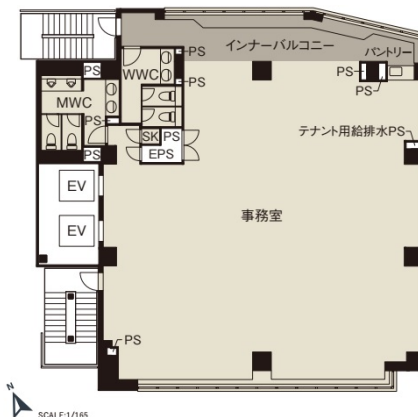

CIRCLES御茶ノ水 4階77.26坪

東京都千代田区神田駿河台2-3-6

物件MAP

賃貸条件	
坪数	77.26坪
階数	4階（会議室付）
入居可能日	
ビル情報	
所在地	東京都千代田区神田駿河台2-3-6
最寄り駅	JR中央線(快速) 御茶ノ水駅 徒歩1分 東京メトロ丸ノ内線 御茶ノ水駅 徒歩2分 東京メトロ千代田線 新御茶ノ水駅 徒歩4分 東京メトロ半蔵門線 神保町駅 徒歩10分
エリア	神田・小川町エリア
竣工	2022年10月
耐震	新耐震基準
階数	地上11階
用途	事務所/その他
構造	S造
設備情報	
エレベーター	2基
空調	個別空調
OAフロア	OAフロア
基準階天井高	2,400mm
光ファイバー	有り
トイレ	男女別・室内
セキュリティ	有り
駐車場	有り

事務所移転の簡単検索サイト

Quick Service

クイックサービス

CIRCLES御茶ノ水 4階77.26坪 東京都千代田区神田駿河台2-3-6

神田・小川町エリア（ビルID：0057565）の賃貸オフィス

貸事務所・レンタルオフィス・オフィス移転ならQuickService

物件詳細はこちらから

0120-55-2620