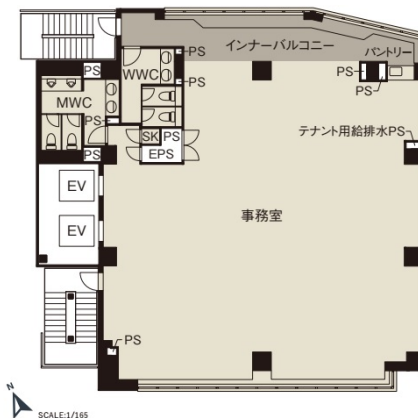

CIRCLES御茶ノ水 6階77.22坪

東京都千代田区神田駿河台2-3-6

物件MAP

| 賃貸条件 | |
|----------|---------------|
| 月額賃料 | 相談 |
| 坪数 | 77.22坪 |
| 坪単価 | 相談 |
| 共益費 | 相談 |
| 礼金 | 無し |
| 敷金 (保証金) | 6ヶ月 |
| 階数 | 6階 (会議室付 検討有) |
| 入居可能日 | 即日 |

| ビル情報 | |
|------|---|
| 所在地 | 東京都千代田区神田駿河台2-3-6 |
| 最寄り駅 | JR中央線(快速) 御茶ノ水駅 徒歩1分 東京メトロ丸ノ内線 御茶ノ水駅 徒歩2分 東京メトロ千代田線 新御茶ノ水駅 徒歩4分 東京メトロ半蔵門線 神保町駅 徒歩10分 |
| エリア | 神田・小川町エリア |
| 竣工 | 2022年10月 |
| 耐震 | 新耐震基準 |
| 階数 | 地上11階 |
| 用途 | 事務所/その他 |
| 構造 | S造 |

| 設備情報 | |
|--------|---------|
| エレベーター | 2基 |
| 空調 | 個別空調 |
| OAフロア | OAフロア |
| 基準階天井高 | 2,400mm |
| 光ファイバー | 有り |
| トイレ | 男女別・室内 |
| セキュリティ | 有り |
| 駐車場 | 有り |