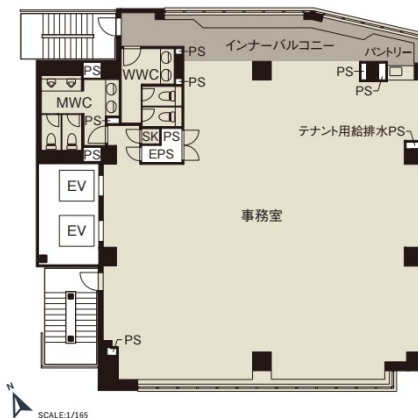

CIRCLES御茶ノ水 6階77.22坪

東京都千代田区神田駿河台2-3-6

物件MAP

賃貸条件	
月額賃料	相談
坪数	77.22坪
坪単価	相談
共益費	相談
礼金	無し
敷金 (保証金)	6ヶ月
階数	6階 (会議室付 検討有)
入居可能日	即日

ビル情報	
所在地	東京都千代田区神田駿河台2-3-6
最寄り駅	JR中央線(快速) 御茶ノ水駅 徒歩1分 東京メトロ丸ノ内線 御茶ノ水駅 徒歩2分 東京メトロ千代田線 新御茶ノ水駅 徒歩4分 東京メトロ半蔵門線 神保町駅 徒歩10分
エリア	神田・小川町エリア
竣工	2022年10月
耐震	新耐震基準
階数	地上11階
用途	事務所/その他
構造	S造

設備情報	
エレベーター	2基
空調	個別空調
OAフロア	OAフロア
基準階天井高	2,400mm
光ファイバー	有り
トイレ	男女別・室内
セキュリティ	有り
駐車場	有り

事務所移転の簡単検索サイト

CIRCLES御茶ノ水 6階77.22坪 東京都千代田区神田駿河台2-3-6

神田・小川町エリア (ビルID: 0057565) の賃貸オフィス

クイックサービス

貸事務所・レンタルオフィス・オフィス移転なら**QuickService**