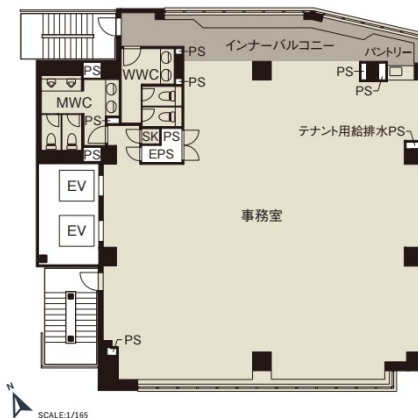

CIRCLES御茶ノ水 9階77.09坪

東京都千代田区神田駿河台2-3-6

物件MAP

賃貸条件	
坪数	77.09坪
階数	9階
入居可能日	
ビル情報	
所在地	東京都千代田区神田駿河台2-3-6
最寄り駅	JR中央線(快速) 御茶ノ水駅 徒歩1分 東京メトロ丸ノ内線 御茶ノ水駅 徒歩2分 東京メトロ千代田線 新御茶ノ水駅 徒歩4分 東京メトロ半蔵門線 神保町駅 徒歩10分
エリア	神田・小川町エリア
竣工	2022年10月
耐震	新耐震基準
階数	地上11階
用途	事務所/その他
構造	S造
設備情報	
エレベーター	2基
空調	個別空調
OAフロア	OAフロア
基準階天井高	2,400mm
光ファイバー	有り
トイレ	男女別・室内
セキュリティ	有り
駐車場	有り

事務所移転の簡単検索サイト

Quick Service

クイックサービス

CIRCLES御茶ノ水 9階77.09坪 東京都千代田区神田駿河台2-3-6

神田・小川町エリア (ビルID: 0057565) の賃貸オフィス

貸事務所・レンタルオフィス・オフィス移転ならQuickService

物件詳細はこちらから

0120-55-2620