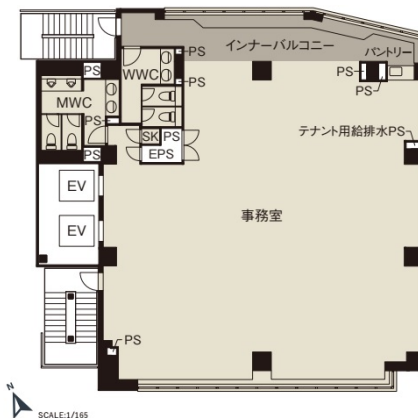

CIRCLES御茶ノ水 2階77.3坪

東京都千代田区神田駿河台2-3-6

物件MAP

賃貸条件	
月額賃料	相談
坪数	77.3坪
坪単価	相談
共益費	相談
礼金	無し
敷金（保証金）	6ヶ月
階数	2階（会議室付）
入居可能日	即日

ビル情報	
所在地	東京都千代田区神田駿河台2-3-6
最寄り駅	JR中央線(快速) 御茶ノ水駅 徒歩1分 東京メトロ丸ノ内線 御茶ノ水駅 徒歩2分 東京メトロ千代田線 新御茶ノ水駅 徒歩4分 東京メトロ半蔵門線 神保町駅 徒歩10分
エリア	神田・小川町エリア
竣工	2022年10月
耐震	新耐震基準
階数	地上11階
用途	事務所/その他
構造	S造

設備情報	
エレベーター	2基
空調	個別空調
OAフロア	OAフロア
基準階天井高	2,400mm
光ファイバー	有り
トイレ	男女別・室内
セキュリティ	有り
駐車場	有り

事務所移転の簡単検索サイト

CIRCLES御茶ノ水 2階77.3坪 東京都千代田区神田駿河台2-3-6

神田・小川町エリア（ビルID：0057565）の賃貸オフィス

クイックサービス

貸事務所・レンタルオフィス・オフィス移転なら**QuickService**