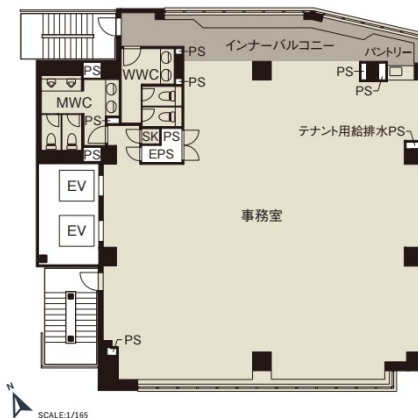

CIRCLES御茶ノ水 3階77.28坪

東京都千代田区神田駿河台2-3-6

物件MAP

| 賃貸条件 | |
|----------|----------|
| 月額賃料 | 相談 |
| 坪数 | 77.28坪 |
| 坪単価 | 相談 |
| 共益費 | 相談 |
| 礼金 | 無し |
| 敷金 (保証金) | 6ヶ月 |
| 階数 | 3階 (検討有) |
| 入居可能日 | 即日 |

| ビル情報 | |
|------|---|
| 所在地 | 東京都千代田区神田駿河台2-3-6 |
| 最寄り駅 | JR中央線(快速) 御茶ノ水駅 徒歩1分 東京メトロ丸ノ内線 御茶ノ水駅 徒歩2分 東京メトロ千代田線 新御茶ノ水駅 徒歩4分 東京メトロ半蔵門線 神保町駅 徒歩10分 |
| エリア | 神田・小川町エリア |
| 竣工 | 2022年10月 |
| 耐震 | 新耐震基準 |
| 階数 | 地上11階 |
| 用途 | 事務所/その他 |
| 構造 | S造 |

| 設備情報 | |
|--------|---------|
| エレベーター | 2基 |
| 空調 | 個別空調 |
| OAフロア | OAフロア |
| 基準階天井高 | 2,400mm |
| 光ファイバー | 有り |
| トイレ | 男女別・室内 |
| セキュリティ | 有り |
| 駐車場 | 有り |

事務所移転の簡単検索サイト

CIRCLES御茶ノ水 3階77.28坪 東京都千代田区神田駿河台2-3-6