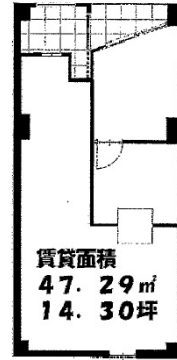

塚本駅前ビル 1階14.3坪

大阪府大阪市西淀川区西淀川区柏里3-1-38

物件MAP

賃貸条件	
月額賃料	相談
坪数	14.3坪
坪単価	相談
共益費	相談
礼金	無し
敷金（保証金）	相談
階数	1階
入居可能日	即日

ビル情報	
所在地	大阪府大阪市西淀川区西淀川区柏里3-1-38
最寄り駅	JR東海道本線 塚本駅 徒歩1分
エリア	その他大阪
竣工	1962年
耐震	
階数	地上5階
用途	事務所/店舗
構造	RC造