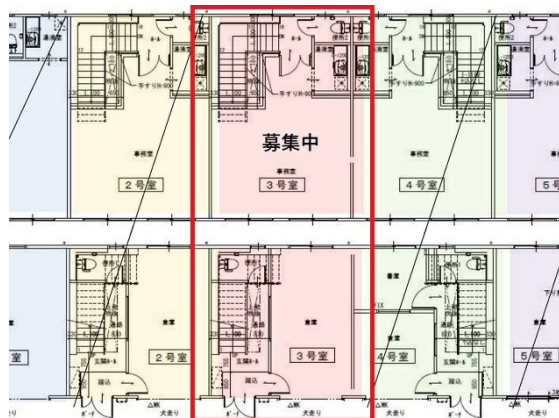

オフィスパレア大在北 1階22.86坪

大分県大分市大在北3-21-19

物件MAP

賃貸条件	
月額賃料	100,000円 (税別)
坪数	22.86坪
坪単価	4,374円 (税別)
共益費	賃料に含む
礼金	無し
敷金 (保証金)	7ヶ月
階数	1階 (B棟 3号)
入居可能日	即日

ビル情報	
所在地	大分県大分市大在北3-21-19
最寄り駅	JR日豊本線 大在駅 徒歩23分
エリア	
竣工	2015年8月
耐震	新耐震基準
階数	地上2階
用途	事務所/倉庫・工場
構造	S造

設備情報	
エレベーター	
空調	個別空調
OAフロア	OAフロア
基準階天井高	
光ファイバー	有り
トイレ	男女別・室内
セキュリティ	有り
駐車場	有り