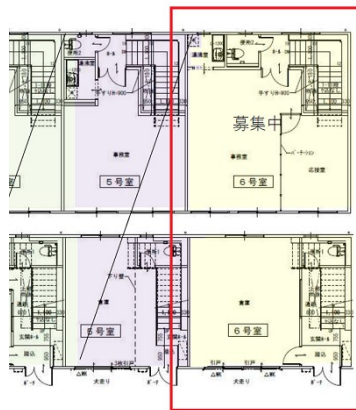

オフィスパレア大在北 1階30.15坪

大分県大分市大在北3-21-19

物件MAP

賃貸条件	
坪数	30.15坪
階数	1階 (B棟 6号)
入居可能日	
ビル情報	
所在地	大分県大分市大在北3-21-19
最寄り駅	JR日豊本線 大在駅 徒歩23分
エリア	
竣工	2015年8月
耐震	新耐震基準
階数	地上2階
用途	事務所/倉庫・工場
構造	S造
設備情報	
エレベーター	
空調	個別空調
OAフロア	OAフロア
基準階天井高	
光ファイバー	有り
トイレ	男女別・室内
セキュリティ	有り
駐車場	有り

オフィスパレア大在北 1階30.15坪 大分県大分市大在北3-21-19

(ビルID: 0057552) の賃貸オフィス

貸事務所・レンタルオフィス・オフィス移転ならQuickService

物件詳細はこちらから

 0120-55-2620

【受付時間】平日9:30~18:30