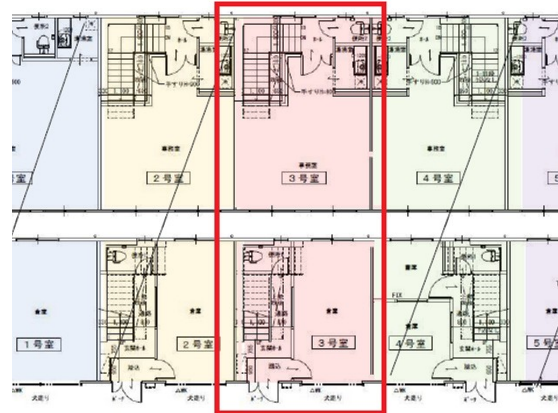

オフィスパレア大在北 1階22.87坪

大分県大分市大在北3-21-19

物件MAP

賃貸条件	
月額賃料	100,000円 (税別)
坪数	22.87坪
坪単価	4,373円 (税別)
共益費	賃料に含む
礼金	無し
敷金 (保証金)	7ヶ月
階数	1階 (A棟 3号)
入居可能日	即日

ビル情報	
所在地	大分県大分市大在北3-21-19
最寄り駅	JR日豊本線 大在駅 徒歩23分
エリア	
竣工	2015年8月
耐震	新耐震基準
階数	地上2階
用途	事務所/倉庫・工場
構造	S造

設備情報	
エレベーター	
空調	個別空調
OAフロア	OAフロア
基準階天井高	
光ファイバー	有り
トイレ	男女別・室内
セキュリティ	有り
駐車場	有り