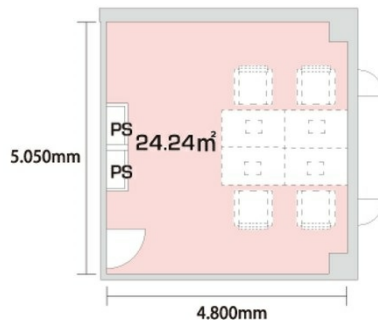

ニューガイアオフィス天神 7.33坪

福岡県福岡市中央区高砂1-1-25

物件MAP

賃貸条件	
月額賃料	94,000円（税別）
坪数	7.33坪
坪単価	12,824円（税別）
共益費	15,000円
礼金	無し
敷金（保証金）	無し
階数	階（Bタイプ（2～4名））
入居可能日	即日

ビル情報	
所在地	福岡県福岡市中央区高砂1-1-25
最寄り駅	福岡市営地下鉄七隈線 渡辺通駅 徒歩3分 福岡市営地下鉄七隈線 薬院駅 徒歩4分 西鉄天神大牟田線 薬院駅 徒歩4分
エリア	薬院エリア
竣工	2000年11月
耐震	新耐震基準
階数	地上13階
用途	事務所/レンタルオフィス
構造	RC造

設備情報	
エレベーター	1基
空調	
OAフロア	
基準階天井高	2,400mm
光ファイバー	有り
トイレ	
セキュリティ	有り
駐車場	