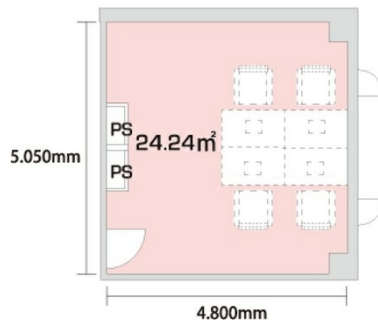

## 物件MAP

賃貸条件	
月額賃料	94,000円（税別）
坪数	7.33坪
坪単価	12,824円（税別）
共益費	15,000円
礼金	無し
敷金（保証金）	無し
階数	階（Bタイプ（2～4名））
入居可能日	即日

ビル情報	
所在地	福岡県福岡市中央区高砂1-1-25
最寄り駅	福岡市営地下鉄七隈線 渡辺通駅 徒歩3分 福岡市営地下鉄七隈線 薬院駅 徒歩4分 西鉄天神大牟田線 薬院駅 徒歩4分
エリア	薬院エリア
竣工	2000年11月
耐震	新耐震基準
階数	地上13階
用途	事務所/レンタルオフィス
構造	RC造