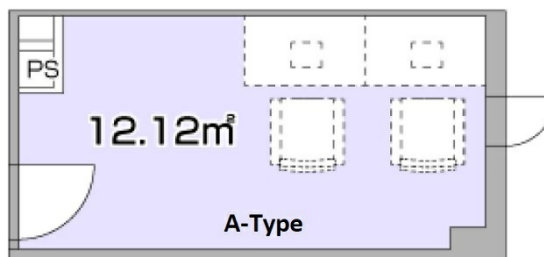

ニューガイアオフィス天神 3.66坪

福岡県福岡市中央区高砂1-1-25

物件MAP

賃貸条件	
月額賃料	54,000円（税別）
坪数	3.66坪
坪単価	14,754円（税別）
共益費	10,000円
礼金	無し
敷金（保証金）	無し
階数	階（Aタイプ（1～2名））
入居可能日	即日
ビル情報	
所在地	福岡県福岡市中央区高砂1-1-25
最寄り駅	福岡市営地下鉄七隈線 渡辺通駅 徒歩3分 福岡市営地下鉄七隈線 薬院駅 徒歩4分 西鉄天神大牟田線 薬院駅 徒歩4分
エリア	薬院エリア
竣工	2000年11月
耐震	新耐震基準
階数	地上13階
用途	事務所/レンタルオフィス
構造	RC造
設備情報	
エレベーター	1基
空調	
OAフロア	
基準階天井高	2,400mm
光ファイバー	有り
トイレ	
セキュリティ	有り
駐車場	