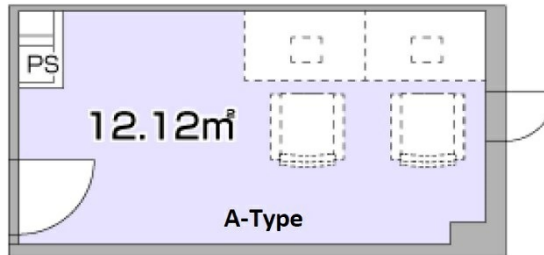

ニューガイアオフィス天神 3.66坪

福岡県福岡市中央区高砂1-1-25

物件MAP

賃貸条件	
月額賃料	54,000円（税別）
坪数	3.66坪
坪単価	14,754円（税別）
共益費	10,000円
礼金	無し
敷金（保証金）	無し
階数	階（Aタイプ（1～2名））
入居可能日	即日

ビル情報	
所在地	福岡県福岡市中央区高砂1-1-25
最寄り駅	福岡市営地下鉄七隈線 渡辺通駅 徒歩3分 福岡市営地下鉄七隈線 薬院駅 徒歩4分 西鉄天神大牟田線 薬院駅 徒歩4分
エリア	薬院エリア
竣工	2000年11月
耐震	新耐震基準
階数	地上13階
用途	事務所/レンタルオフィス
構造	RC造

設備情報	
エレベーター	1基
空調	
OAフロア	
基準階天井高	2,400mm
光ファイバー	有り
トイレ	
セキュリティ	有り
駐車場	

事務所移転の簡単検索サイト

Quick Service

クイックサービス

ニューガイアオフィス天神 3.66坪 福岡県福岡市中央区高砂1-1-25

薬院エリア（ビルID：0057541）の賃貸オフィス

貸事務所・レンタルオフィス・オフィス移転ならQuickService