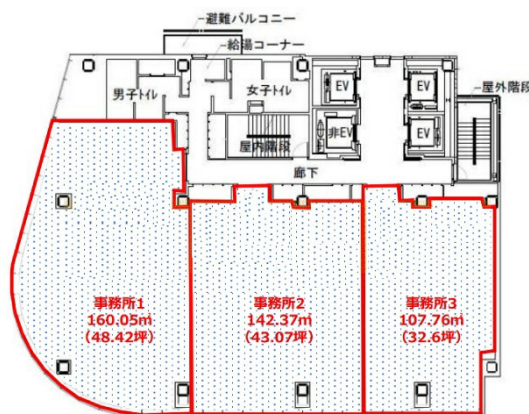

三甲名古屋錦ビル 3階32.6坪

愛知県名古屋市中区錦1-16-25

物件MAP

賃貸条件	
月額賃料	相談
坪数	32.6坪
坪単価	相談
共益費	賃料に含む
礼金	無し
敷金 (保証金)	相談
階数	3階 (3)
入居可能日	即日

ビル情報	
所在地	愛知県名古屋市中区錦1-16-25
最寄り駅	名古屋市営地下鉄東山線 伏見駅 徒歩6分 名古屋市営地下鉄鶴舞線 伏見駅 徒歩6分 名古屋市営地下鉄桜通線 国際センター駅 徒歩8分 JR中央本線 名古屋駅 徒歩12分 名鉄名古屋本線 名鉄名古屋駅 徒歩12分
エリア	伏見・栄エリア
竣工	2022年12月
耐震	新耐震基準
階数	地上13階
用途	事務所
構造	S造、一部RC造

設備情報	
エレベーター	4基
空調	個別空調
OAフロア	OAフロア
基準階天井高	2,800mm
光ファイバー	有り
トイレ	男女別・室外
セキュリティ	有り
駐車場	無し

事務所移転の簡単検索サイト

Quick Service

クイックサービス

三甲名古屋錦ビル 3階32.6坪 愛知県名古屋市中区錦1-16-25

伏見・栄エリア (ビルID: 0057527) の賃貸オフィス

貸事務所・レンタルオフィス・オフィス移転ならQuickService