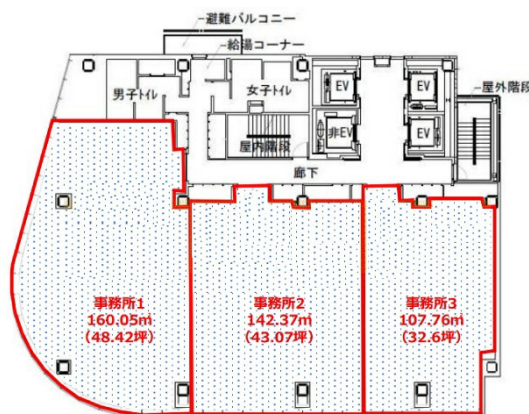

三甲名古屋錦ビル 3階43.07坪

愛知県名古屋市中区錦1-16-25

物件MAP

賃貸条件	
月額賃料	相談
坪数	43.07坪
坪単価	相談
共益費	賃料に含む
礼金	無し
敷金 (保証金)	相談
階数	3階 (2)
入居可能日	即日

ビル情報	
所在地	愛知県名古屋市中区錦1-16-25
最寄り駅	名古屋市営地下鉄東山線 伏見駅 徒歩6分 名古屋市営地下鉄鶴舞線 伏見駅 徒歩6分 名古屋市営地下鉄桜通線 国際センター駅 徒歩8分 JR中央本線 名古屋駅 徒歩12分 名鉄名古屋本線 名鉄名古屋駅 徒歩12分
エリア	伏見・栄エリア
竣工	2022年12月
耐震	新耐震基準
階数	地上13階
用途	事務所
構造	S造、一部RC造

設備情報	
エレベーター	4基
空調	個別空調
OAフロア	OAフロア
基準階天井高	2,800mm
光ファイバー	有り
トイレ	男女別・室外
セキュリティ	有り
駐車場	無し

事務所移転の簡単検索サイト

Quick Service

クイックサービス

三甲名古屋錦ビル 3階43.07坪 愛知県名古屋市中区錦1-16-25

伏見・栄エリア (ビルID: 0057527) の賃貸オフィス

貸事務所・レンタルオフィス・オフィス移転ならQuickService