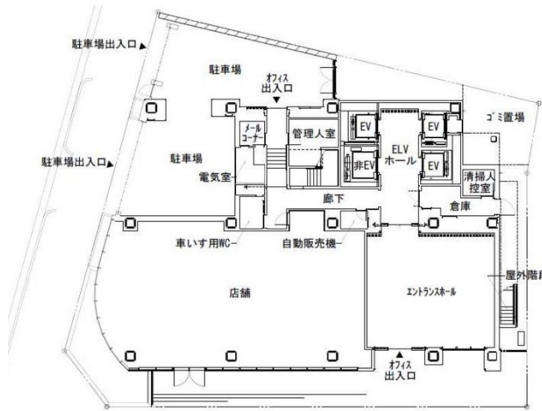

# 三甲名古屋錦ビル 9階124.09坪

愛知県名古屋市中区錦1-16-25

## 物件MAP

賃貸条件	
月額賃料	相談
坪数	124.09坪
坪単価	相談
共益費	賃料に含む
礼金	無し
敷金（保証金）	相談
階数	9階（1フロア）
入居可能日	即日

ビル情報	
所在地	愛知県名古屋市中区錦1-16-25
最寄り駅	名古屋市営地下鉄東山線 伏見駅 徒歩6分 名古屋市営地下鉄鶴舞線 伏見駅 徒歩6分 名古屋市営地下鉄桜通線 国際センター駅 徒歩8分 JR中央本線 名古屋駅 徒歩12分 名鉄名古屋本線 名鉄名古屋駅 徒歩12分
エリア	伏見・栄エリア
竣工	2022年12月
耐震	新耐震基準
階数	地上13階
用途	事務所
構造	S造、一部RC造

設備情報	
エレベーター	4基
空調	個別空調
OAフロア	OAフロア
基準階天井高	2,800mm
光ファイバー	有り
トイレ	男女別・室外
セキュリティ	有り
駐車場	無し

事務所移転の簡単検索サイト

Quick Service

クイックサービス

三甲名古屋錦ビル 9階124.09坪 愛知県名古屋市中区錦1-16-25

伏見・栄エリア（ビルID：0057527）の賃貸オフィス

貸事務所・レンタルオフィス・オフィス移転ならQuickService