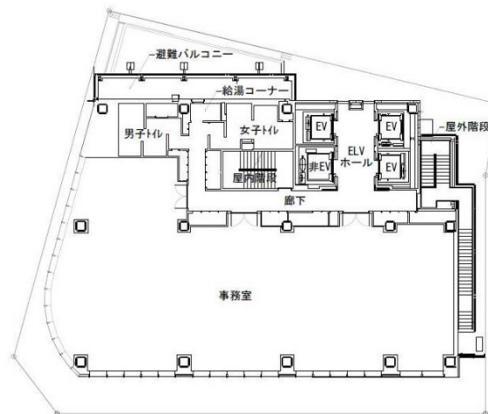

# 三甲名古屋錦ビル 2階103.12坪

愛知県名古屋市中区錦1-16-25

## 物件MAP

| 賃貸条件     |           |
|----------|-----------|
| 月額賃料     | 相談        |
| 坪数       | 103.12坪   |
| 坪単価      | 相談        |
| 共益費      | 賃料に含む     |
| 礼金       | 無し        |
| 敷金 (保証金) | 相談        |
| 階数       | 2階 (1フロア) |
| 入居可能日    | 即日        |

| ビル情報 |   |
|------|---|
| 所在地  | 愛知県名古屋市中区錦1-16-25   |
| 最寄り駅 | 名古屋市営地下鉄東山線 伏見駅 徒歩6分<br>名古屋市営地下鉄鶴舞線 伏見駅 徒歩6分<br>名古屋市営地下鉄桜通線 国際センター駅 徒歩8分<br>JR中央本線 名古屋駅 徒歩12分<br>名鉄名古屋本線 名鉄名古屋駅 徒歩12分 |
| エリア  | 伏見・栄エリア   |
| 竣工   | 2022年12月  |
| 耐震   | 新耐震基準   |
| 階数   | 地上13階   |
| 用途   | 事務所   |
| 構造   | S造、一部RC造  |