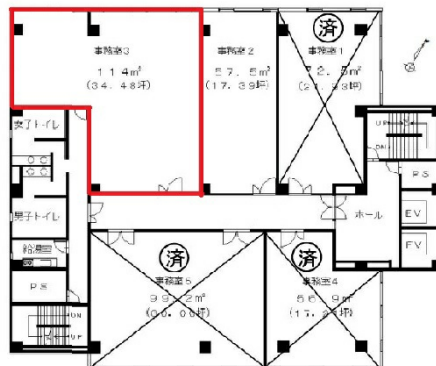

# 神戸市管工事会館 5階34.48坪

兵庫県神戸市兵庫区下沢通3-4-25

## 物件MAP

| 賃貸条件    |              |
|---------|--------------|
| 月額賃料    | 150,000円（税別） |
| 坪数      | 34.48坪       |
| 坪単価     | 4,350円（税別）   |
| 共益費     | 57,000円      |
| 礼金      | 敷引           |
| 敷金（保証金） | 6ヶ月          |
| 階数      | 5階（503）      |
| 入居可能日   | 即日           |

| ビル情報 |  |
|------|--|
| 所在地  | 兵庫県神戸市兵庫区下沢通3-4-25   |
| 最寄り駅 | 神戸市営地下鉄山手線 湊川公園駅 徒歩4分<br>神戸高速南北線 湊川駅 徒歩4分<br>神戸高速南北線 新開地駅 徒歩7分<br>神戸市営地下鉄山手線 上沢駅 徒歩9分<br>神戸高速東西線 大開駅 徒歩13分 |

|     |       |
|-----|-------|
| エリア | その他兵庫 |
| 竣工  | 1988年 |
| 耐震  | 新耐震基準 |
| 階数  | 地上6階  |
| 用途  | 事務所   |
| 構造  | RC造   |