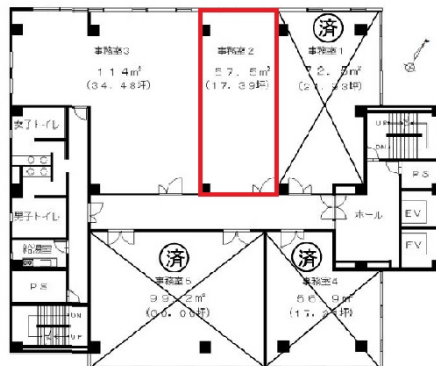

神戸市管工事会館 5階17.39坪

兵庫県神戸市兵庫区下沢通3-4-25

物件MAP

賃貸条件	
月額賃料	82,000円 (税別)
坪数	17.39坪
坪単価	4,715円 (税別)
共益費	28,750円
礼金	敷引
敷金 (保証金)	6ヶ月
階数	5階 (502)
入居可能日	即日

ビル情報	
所在地	兵庫県神戸市兵庫区下沢通3-4-25
最寄り駅	神戸市営地下鉄山手線 湊川公園駅 徒歩4分 神戸高速南北線 湊川駅 徒歩4分 神戸高速南北線 新開地駅 徒歩7分 神戸市営地下鉄山手線 上沢駅 徒歩9分 神戸高速東西線 大開駅 徒歩13分

エリア	その他兵庫
竣工	1988年
耐震	新耐震基準
階数	地上6階
用途	事務所
構造	RC造

設備情報	
エレベーター	2基
空調	
OAフロア	
基準階天井高	
光ファイバー	有り
トイレ	男女別・室外
セキュリティ	
駐車場	有り