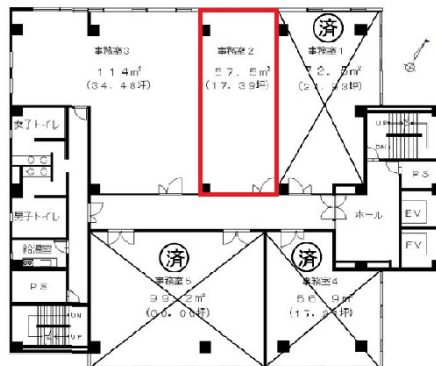

# 神戸市管工事会館 5階17.39坪

兵庫県神戸市兵庫区下沢通3-4-25

## 物件MAP

賃貸条件	
月額賃料	82,000円 (税別)
坪数	17.39坪
坪単価	4,715円 (税別)
共益費	28,750円
礼金	敷引
敷金 (保証金)	6ヶ月
階数	5階 (502)
入居可能日	即日

ビル情報	
所在地	兵庫県神戸市兵庫区下沢通3-4-25
最寄り駅	神戸市営地下鉄山手線 湊川公園駅 徒歩4分 神戸高速南北線 湊川駅 徒歩4分 神戸高速南北線 新開地駅 徒歩7分 神戸市営地下鉄山手線 上沢駅 徒歩9分 神戸高速東西線 大開駅 徒歩13分