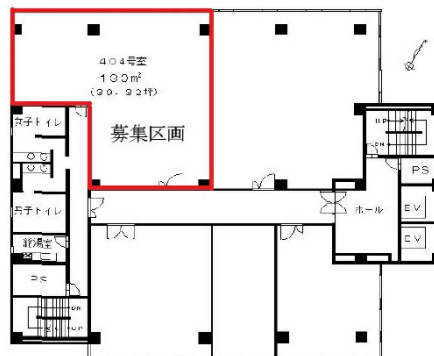

神戸市管工事会館 4階39.32坪

兵庫県神戸市兵庫区下沢通3-4-25

物件MAP

賃貸条件	
月額賃料	175,000円 (税別)
坪数	39.32坪
坪単価	4,451円 (税別)
共益費	65,000円
礼金	敷引
敷金 (保証金)	6ヶ月
階数	4階 (404)
入居可能日	即日

ビル情報	
所在地	兵庫県神戸市兵庫区下沢通3-4-25
最寄り駅	神戸市営地下鉄山手線 湊川公園駅 徒歩4分 神戸高速南北線 湊川駅 徒歩4分 神戸高速南北線 新開地駅 徒歩7分 神戸市営地下鉄山手線 上沢駅 徒歩9分 神戸高速東西線 大開駅 徒歩13分

エリア	その他兵庫
竣工	1988年
耐震	新耐震基準
階数	地上6階
用途	事務所
構造	RC造

設備情報	
エレベーター	2基
空調	
OAフロア	
基準階天井高	
光ファイバー	有り
トイレ	男女別・室外
セキュリティ	
駐車場	有り