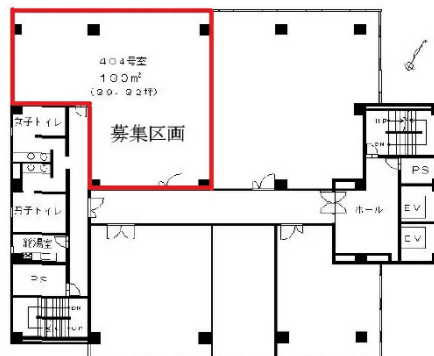

神戸市管工事会館 4階39.32坪

兵庫県神戸市兵庫区下沢通3-4-25

物件MAP

賃貸条件	
月額賃料	175,000円 (税別)
坪数	39.32坪
坪単価	4,451円 (税別)
共益費	65,000円
礼金	敷引
敷金 (保証金)	6ヶ月
階数	4階 (404)
入居可能日	即日

ビル情報	
所在地	兵庫県神戸市兵庫区下沢通3-4-25
最寄り駅	神戸市営地下鉄山手線 湊川公園駅 徒歩4分 神戸高速南北線 湊川駅 徒歩4分 神戸高速南北線 新開地駅 徒歩7分 神戸市営地下鉄山手線 上沢駅 徒歩9分 神戸高速東西線 大開駅 徒歩13分

エリア	その他兵庫
竣工	1988年
耐震	新耐震基準
階数	地上6階
用途	事務所
構造	RC造

設備情報	
エレベーター	2基
空調	
OAフロア	
基準階天井高	
光ファイバー	有り
トイレ	男女別・室外
セキュリティ	
駐車場	有り

事務所移転の簡単検索サイト

Quick Service

クイックサービス

神戸市管工事会館 4階39.32坪 兵庫県神戸市兵庫区下沢通3-4-25

その他兵庫 (ビルID: 0057505) の賃貸オフィス