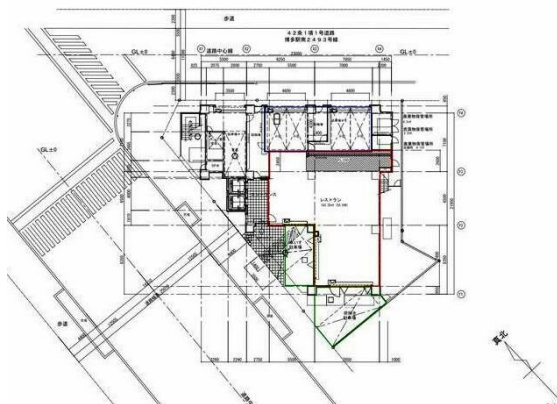

ゾルク博多 1階55.46坪

福岡県福岡市博多区博多駅南1-15-1

物件MAP

賃貸条件	
坪数	55.46坪
階数	1階 (★)
入居可能日	

ビル情報	
所在地	福岡県福岡市博多区博多駅南1-15-1
最寄り駅	福岡市営地下鉄空港線 博多駅 徒歩7分
エリア	博多駅東エリア
竣工	2018年9月
耐震	新耐震基準
階数	地上14階
用途	店舗
構造	RC造

設備情報	
エレベーター	
空調	個別空調
OAフロア	
基準階天井高	
光ファイバー	調査中
トイレ	男女別・室内
セキュリティ	調査中
駐車場	有り