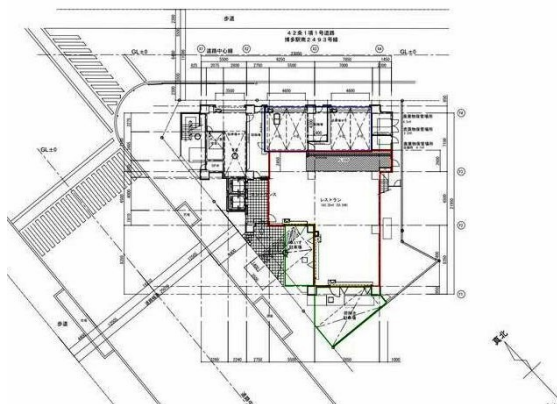

# ゾンク博多 1階55.46坪

福岡県福岡市博多区博多駅南1-15-1

## 物件MAP

賃貸条件	
坪数	55.46坪
階数	1階 (★)
入居可能日	

ビル情報	
所在地	福岡県福岡市博多区博多駅南1-15-1
最寄り駅	福岡市営地下鉄空港線 博多駅 徒歩7分
エリア	博多駅東エリア
竣工	2018年9月
耐震	新耐震基準
階数	地上14階
用途	店舗
構造	RC造

設備情報	
エレベーター	
空調	個別空調
OAフロア	
基準階天井高	
光ファイバー	調査中
トイレ	男女別・室内
セキュリティ	調査中
駐車場	有り