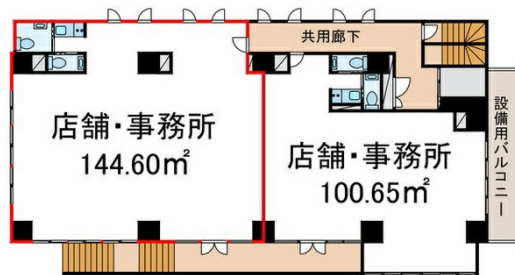

プレミアムコートりんくう 2階43.74坪

愛知県常滑市りんくう町3-11-2

物件MAP

賃貸条件	
月額賃料	349,920円 (税別)
坪数	43.74坪
坪単価	8,000円 (税別)
共益費	賃料に含む
礼金	無し
敷金 (保証金)	6ヶ月
階数	2階 (202)
入居可能日	即日

ビル情報	
所在地	愛知県常滑市りんくう町3-11-2
最寄り駅	名鉄空港線 りんくう常滑駅 徒歩5分 名鉄常滑線 常滑駅 徒歩27分
エリア	その他愛知
竣工	2021年3月
耐震	新耐震基準
階数	地上10階
用途	事務所/店舗
構造	RC造

設備情報	
エレベーター	
空調	
OAフロア	
基準階天井高	
光ファイバー	
トイレ	男女別・室内
セキュリティ	
駐車場	有り

事務所移転の簡単検索サイト

Quick Service

クイックサービス

プレミアムコートりんくう 2階43.74坪 愛知県常滑市りんくう町3-11-2

その他愛知 (ビルID: 0057462) の賃貸オフィス

貸事務所・レンタルオフィス・オフィス移転ならQuickService