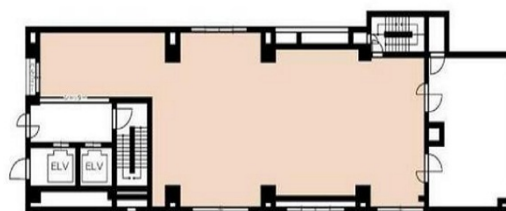

# W松戸 5階54.47坪

千葉県松戸市本町1-23

## 物件MAP

賃貸条件	
月額賃料	相談
坪数	54.47坪
坪単価	相談
共益費	賃料に含む
礼金	1ヶ月
敷金（保証金）	12ヶ月
階数	5階
入居可能日	即日

ビル情報	
所在地	千葉県松戸市本町1-23
最寄り駅	JR常磐線 松戸駅 徒歩2分 新京成電鉄線 松戸駅 徒歩2分
エリア	松戸・柏エリア
竣工	1997年10月
耐震	新耐震基準
階数	地上7階
用途	店舗
構造	RC造

設備情報	
エレベーター	2基
空調	無し
OAフロア	スケルトン
基準階天井高	
光ファイバー	無し
トイレ	無し
セキュリティ	調査中
駐車場	無し