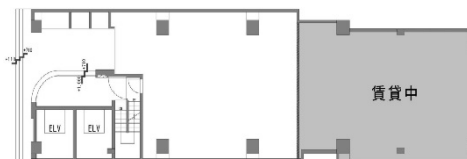

W松戸 1階31.23坪

千葉県松戸市本町1-23

物件MAP

賃貸条件	
月額賃料	相談
坪数	31.23坪
坪単価	相談
共益費	賃料に含む
礼金	1ヶ月
敷金（保証金）	12ヶ月
階数	1階
入居可能日	相談

ビル情報	
所在地	千葉県松戸市本町1-23
最寄り駅	JR常磐線 松戸駅 徒歩2分 新京成電鉄線 松戸駅 徒歩2分
エリア	松戸・柏エリア
竣工	1997年10月
耐震	新耐震基準
階数	地上7階
用途	店舗
構造	RC造

設備情報	
エレベーター	2基
空調	無し
OAフロア	スケルトン
基準階天井高	
光ファイバー	無し
トイレ	無し
セキュリティ	調査中
駐車場	無し

事務所移転の簡単検索サイト

Quick Service

クイックサービス

W松戸 1階31.23坪 千葉県松戸市本町1-23

松戸・柏エリア（ビルID：0057461）の賃貸オフィス

貸事務所・レンタルオフィス・オフィス移転ならQuickService

物件詳細はこちらから