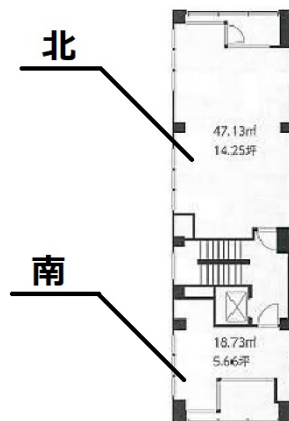

# SRSX 6階14.25坪

京都府京都市東山区古門前通大和大路東入三吉町334

6F平面図

物件MAP

賃貸条件	
坪数	14.25坪
階数	6階（北）
入居可能日	

ビル情報	
所在地	京都府京都市東山区古門前通大和大路東入三吉町334
最寄り駅	京都市営地下鉄東西線 三条京阪駅 徒歩5分 京阪本線 祇園四条駅 徒歩7分
エリア	京都その他・近郊エリア
竣工	1973年1月
耐震	
階数	地上7階 地下1階
用途	事務所/店舗
構造	S造

設備情報	
エレベーター	1基
空調	無し
OAフロア	スケルトン
基準階天井高	
光ファイバー	
トイレ	無し
セキュリティ	有り
駐車場	無し

事務所移転の簡単検索サイト

Quick Service

クイックサービス

**SRSX 6階14.25坪** 京都府京都市東山区古門前通大和大路東入三吉町334

京都その他・近郊エリア（ビルID：0057459）の賃貸オフィス

貸事務所・レンタルオフィス・オフィス移転ならQuickService