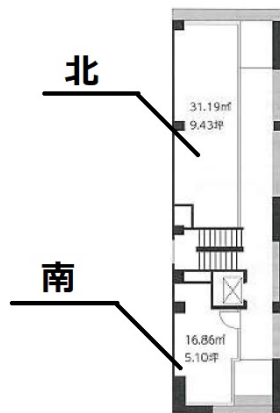

SRSX 1階5.1坪

京都府京都市東山区古門前通大和大路東入三吉町334

1F平面図

物件MAP

賃貸条件	
坪数	5.1坪
階数	1階 (南)
入居可能日	相談

ビル情報	
所在地	京都府京都市東山区古門前通大和大路東入三吉町334
最寄り駅	京都市営地下鉄東西線 三条京阪駅 徒歩5分 京阪本線 祇園四条駅 徒歩7分
エリア	京都その他・近郊エリア
竣工	1973年1月
耐震	
階数	地上7階 地下1階
用途	店舗
構造	S造

設備情報	
エレベーター	1基
空調	無し
OAフロア	スケルトン
基準階天井高	
光ファイバー	
トイレ	無し
セキュリティ	有り
駐車場	無し

事務所移転の簡単検索サイト

Quick Service

クイックサービス

SRSX 1階5.1坪 京都府京都市東山区古門前通大和大路東入三吉町334

京都その他・近郊エリア (ビルID: 0057459) の賃貸オフィス

貸事務所・レンタルオフィス・オフィス移転なら**QuickService**