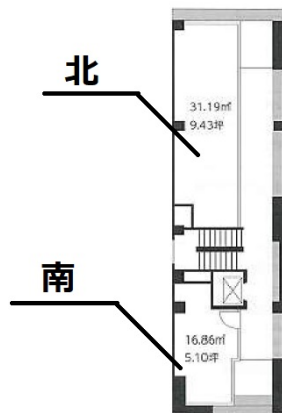

SRSX 1階9.43坪

京都府京都市東山区古門前通大和大路東入三吉町334

1F平面図

物件MAP

賃貸条件	
坪数	9.43坪
階数	1階 (北)
入居可能日	相談

ビル情報	
所在地	京都府京都市東山区古門前通大和大路東入三吉町334
最寄り駅	京都市営地下鉄東西線 三条京阪駅 徒歩5分 京阪本線 祇園四条駅 徒歩7分
エリア	京都その他・近郊エリア
竣工	1973年1月
耐震	
階数	地上7階 地下1階
用途	店舗
構造	S造

設備情報	
エレベーター	1基
空調	無し
OAフロア	スケルトン
基準階天井高	
光ファイバー	
トイレ	無し
セキュリティ	有り
駐車場	無し

事務所移転の簡単検索サイト

Quick Service

クイックサービス

SRSX 1階9.43坪 京都府京都市東山区古門前通大和大路東入三吉町334

京都その他・近郊エリア (ビルID: 0057459) の賃貸オフィス

貸事務所・レンタルオフィス・オフィス移転なら**QuickService**