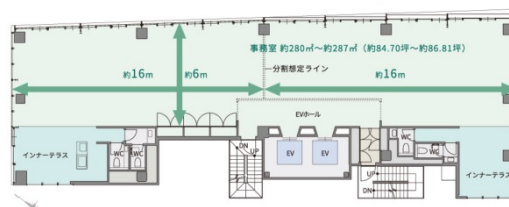

## 物件MAP

賃貸条件	
坪数	86.52坪
階数	5階
入居可能日	
ビル情報	
所在地	東京都中央区日本橋小伝馬町16-12
最寄り駅	東京メトロ日比谷線 小伝馬町駅 徒歩3分 JR総武本線 馬喰町駅 徒歩2分 都営新宿線 馬喰横山駅 徒歩4分 都営浅草線 東日本橋駅 徒歩7分
エリア	人形町・小伝馬町・馬喰町エリア
竣工	2022年4月
耐震	新耐震基準
階数	地上9階
用途	事務所
構造	S造
設備情報	
エレベーター	2基
空調	個別空調
OAフロア	OAフロア
基準階天井高	3,660mm
光ファイバー	有り
トイレ	男女別・室内
セキュリティ	有り
駐車場	有り