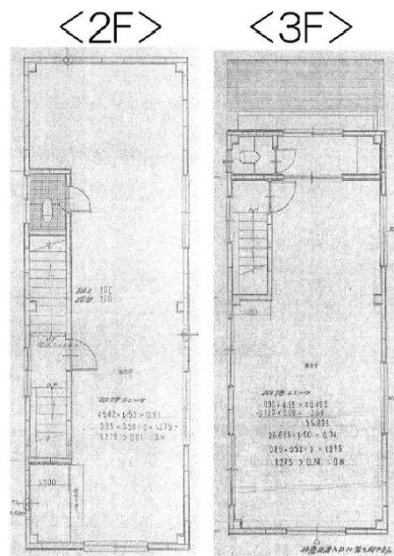

上村ビル 2階16.28坪

東京都杉並区梅里2-29-5

物件MAP

賃貸条件	
月額賃料	181,818円 (税別)
坪数	16.28坪
坪単価	11,168円 (税別)
共益費	9,091円
礼金	無し
敷金 (保証金)	4ヶ月
階数	2階
入居可能日	相談

ビル情報	
所在地	東京都杉並区梅里2-29-5
最寄り駅	東京メトロ丸ノ内線 新高円寺駅 徒歩9分
エリア	その他東京
竣工	1983年
耐震	新耐震基準
階数	地上3階
用途	事務所/店舗
構造	S造

設備情報	
エレベーター	
空調	
OAフロア	
基準階天井高	
光ファイバー	
トイレ	
セキュリティ	
駐車場	無し

上村ビル 2階16.28坪 東京都杉並区梅里2-29-5

その他東京 (ビルID: 0057423) の賃貸オフィス

貸事務所・レンタルオフィス・オフィス移転ならQuickService

物件詳細はこちらから

0120-55-2620

【受付時間】平日9:30~18:30