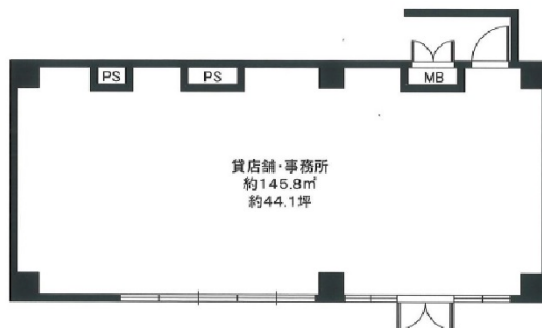

# シエン枚方 1階44.1坪

大阪府枚方市岡東町14-20-101

## 物件MAP

賃貸条件	
月額賃料	500,000円 (税別)
坪数	44.1坪
坪単価	11,338円 (税別)
共益費	15,000円
礼金	1ヶ月
敷金 (保証金)	5ヶ月
階数	1階
入居可能日	即日

ビル情報	
所在地	大阪府枚方市岡東町14-20-101
最寄り駅	京阪交野線 枚方市駅 徒歩3分
エリア	その他大阪
竣工	要確認
耐震	新耐震基準
階数	地上階
用途	店舗
構造	S造

設備情報	
エレベーター	1基
空調	
OAフロア	スケルトン
基準階天井高	
光ファイバー	
トイレ	調査中
セキュリティ	
駐車場	有り