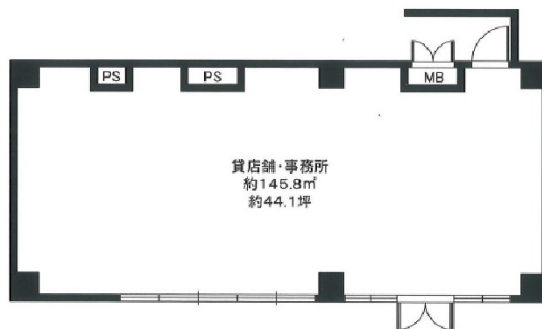

シエン枚方 1階44.1坪

大阪府枚方市岡東町14-20-101

物件MAP

賃貸条件	
月額賃料	500,000円 (税別)
坪数	44.1坪
坪単価	11,338円 (税別)
共益費	15,000円
礼金	1ヶ月
敷金 (保証金)	5ヶ月
階数	1階
入居可能日	即日

ビル情報	
所在地	大阪府枚方市岡東町14-20-101
最寄り駅	京阪交野線 枚方市駅 徒歩3分
エリア	その他大阪
竣工	要確認
耐震	新耐震基準
階数	地上階
用途	店舗
構造	S造

設備情報	
エレベーター	1基
空調	
OAフロア	スケルトン
基準階天井高	
光ファイバー	
トイレ	調査中
セキュリティ	
駐車場	有り

事務所移転の簡単検索サイト

Quick Service

クイックサービス

シエン枚方 1階44.1坪 大阪府枚方市岡東町14-20-101

その他大阪 (ビルID: 0057414) の賃貸オフィス

貸事務所・レンタルオフィス・オフィス移転なら**QuickService**