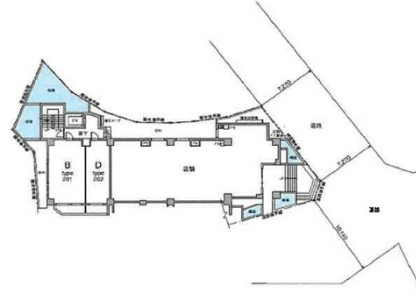

アクセリス渋谷南平台 1階44.66坪

東京都渋谷区南平台町6-16

物件MAP

賃貸条件	
月額賃料	相談
坪数	44.66坪
坪単価	相談
共益費	無し
礼金	無し
敷金（保証金）	6ヶ月
階数	1階
入居可能日	即日

ビル情報	
所在地	東京都渋谷区南平台町6-16
最寄り駅	JR山手線 渋谷駅 徒歩8分 京王井の頭線 神泉駅 徒歩9分 東急東横線 代官山駅 徒歩13分
エリア	渋谷エリア
竣工	2017年5月
耐震	新耐震基準
階数	地上4階 地下1階
用途	店舗
構造	RC造

設備情報	
エレベーター	
空調	
OAフロア	スケルトン
基準階天井高	
光ファイバー	有り
トイレ	調査中
セキュリティ	有り
駐車場	