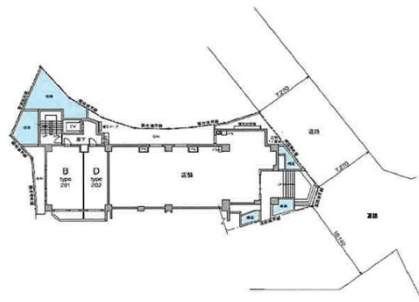

# アクセス渋谷南平台 1階44.66坪

東京都渋谷区南平台町6-16

## 物件MAP

賃貸条件	
月額賃料	相談
坪数	44.66坪
坪単価	相談
共益費	無し
礼金	無し
敷金（保証金）	6ヶ月
階数	1階
入居可能日	即日

ビル情報	
所在地	東京都渋谷区南平台町6-16
最寄り駅	JR山手線 渋谷駅 徒歩8分 京王井の頭線 神泉駅 徒歩9分 東急東横線 代官山駅 徒歩13分
エリア	渋谷エリア
竣工	2017年5月
耐震	新耐震基準
階数	地上4階 地下1階
用途	店舗
構造	RC造

設備情報	
エレベーター	
空調	
OAフロア	スケルトン
基準階天井高	
光ファイバー	有り
トイレ	調査中
セキュリティ	有り
駐車場	

事務所移転の簡単検索サイト

Quick Service

クイックサービス

アクセス渋谷南平台 1階44.66坪 東京都渋谷区南平台町6-16

渋谷エリア（ビルID：0057391）の賃貸オフィス

貸事務所・レンタルオフィス・オフィス移転ならQuickService

物件詳細はこちらから