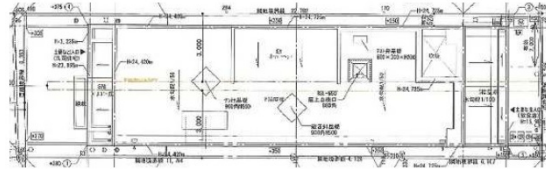

Jouet中目黒 1階18.67坪

東京都目黒区上目黒2-13-6

物件MAP

賃貸条件	
坪数	18.67坪
階数	1階
入居可能日	
ビル情報	
所在地	東京都目黒区上目黒2-13-6
最寄り駅	東急東横線 中目黒駅 徒歩3分
エリア	中目黒エリア
竣工	2021年9月
耐震	新耐震基準
階数	地上8階
用途	店舗
構造	RC造
設備情報	
エレベーター	1基
空調	無し
OAフロア	スケルトン
基準階天井高	
光ファイバー	有り
トイレ	無し
セキュリティ	調査中
駐車場	無し

事務所移転の簡単検索サイト

Quick Service

クイックサービス

Jouet中目黒 1階18.67坪 東京都目黒区上目黒2-13-6

中目黒エリア (ビルID: 0057389) の賃貸オフィス

貸事務所・レンタルオフィス・オフィス移転ならQuickService

物件詳細はこちらから

0120-55-2620